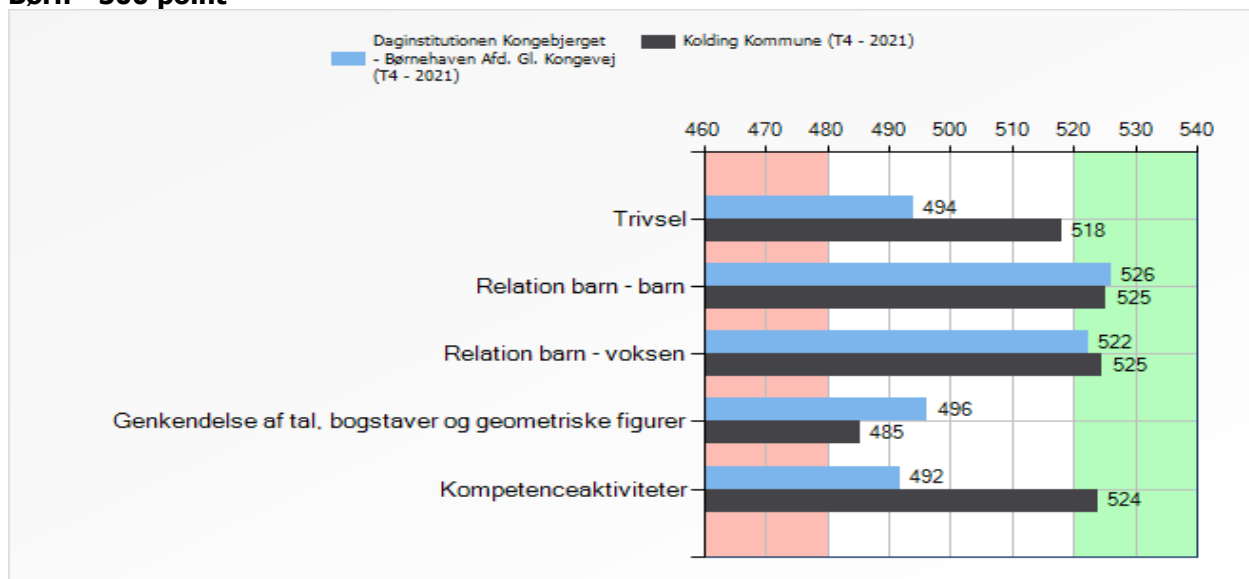

Børn - 500 point

Kontaktpædagog - 500 point

Forældre - 500 point