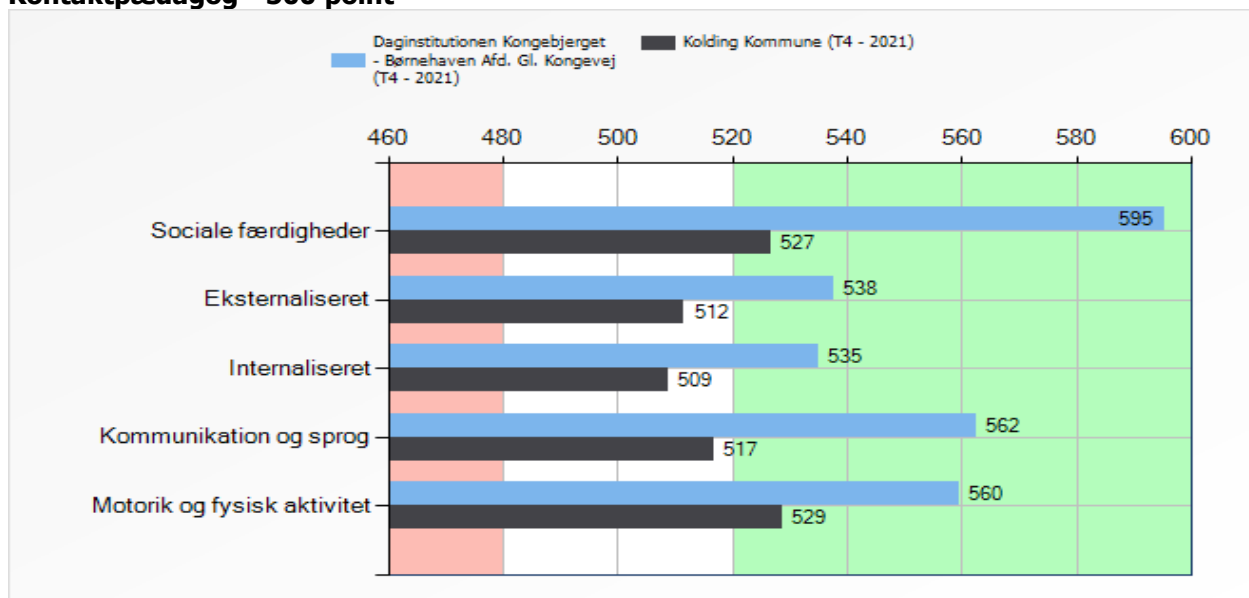

Børn - 500 point

Kontaktpædagog - 500 point

Forældre - 500 point